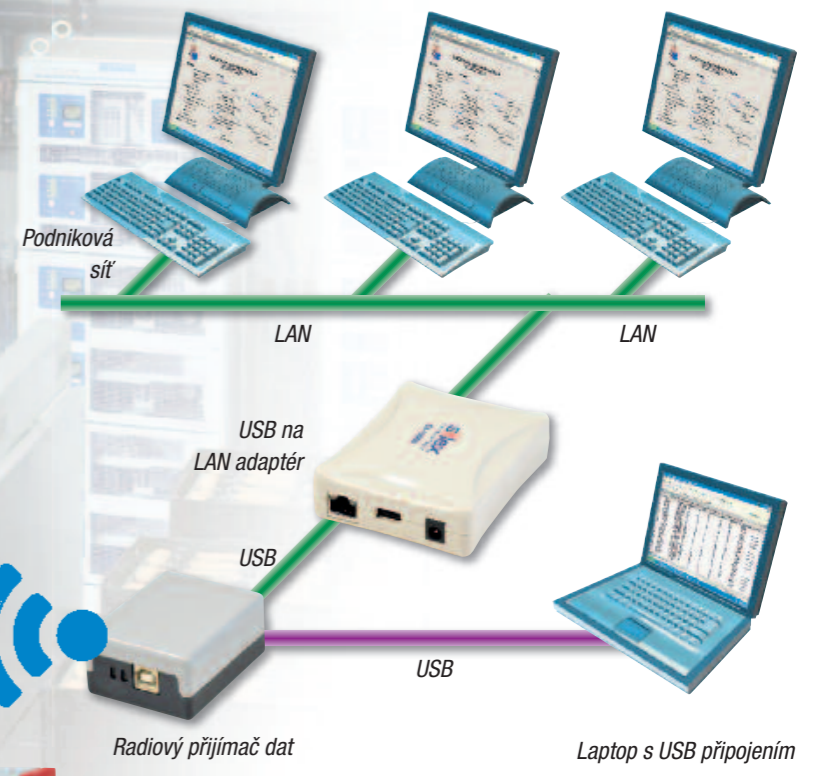

Zaznamenejte a analyzujte stav a vytížení Vaší bateriové flotily