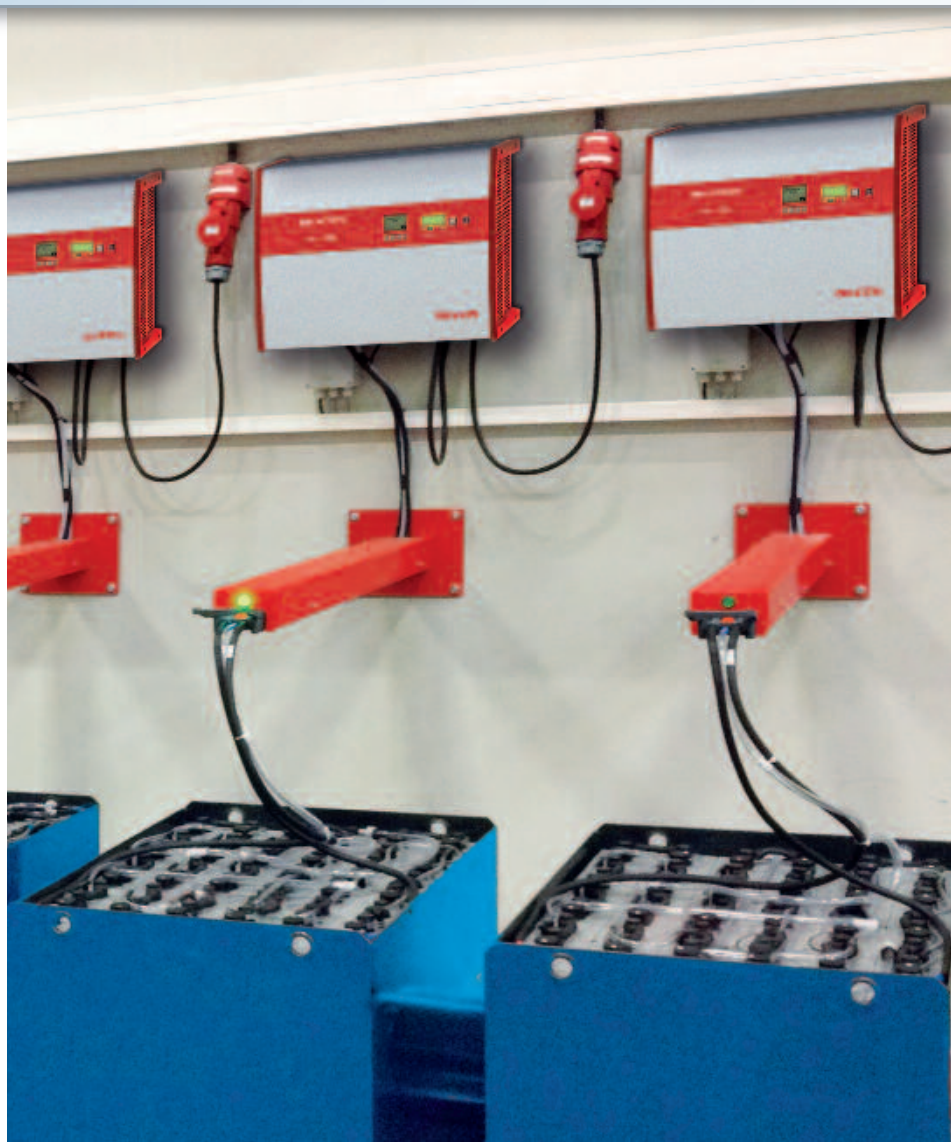

Dodatkowo czas pozostania akumulatorów na stanowisku ładowania po całkowitym naładowaniu jest też bardzo różny.

Wyraźnie widoczne sygnalizatory świetlne zapobiegają błędom wyboru

Rys. 6: BELATRON obudowa standardowa z sygnalizatorem świetlnym

Rys. 7: BELATRON IS z sygnalizatorem świetlnym

Wizualizacja poprzez LEDowe sygnalizatory świetlne

Do wizualizacji sygnałów Next! Battery Selector można stosować zarówno wbudowane LEDowe sygnalizatory świetlne jak i lampy LEDowe stojące na obudowie prostownika.

Rys.6 i 7 pokazują lampy LED umieszczone na różnych stojących obudowach BELATRON.

Bardzo praktyczne rozwiązanie przedstawia Rys.8. Tu wbudowano w profil kwadratowy wsporników wtyczki DC razem z wbudowanymi LEDowymi sygnalizatorami świetlnymi.