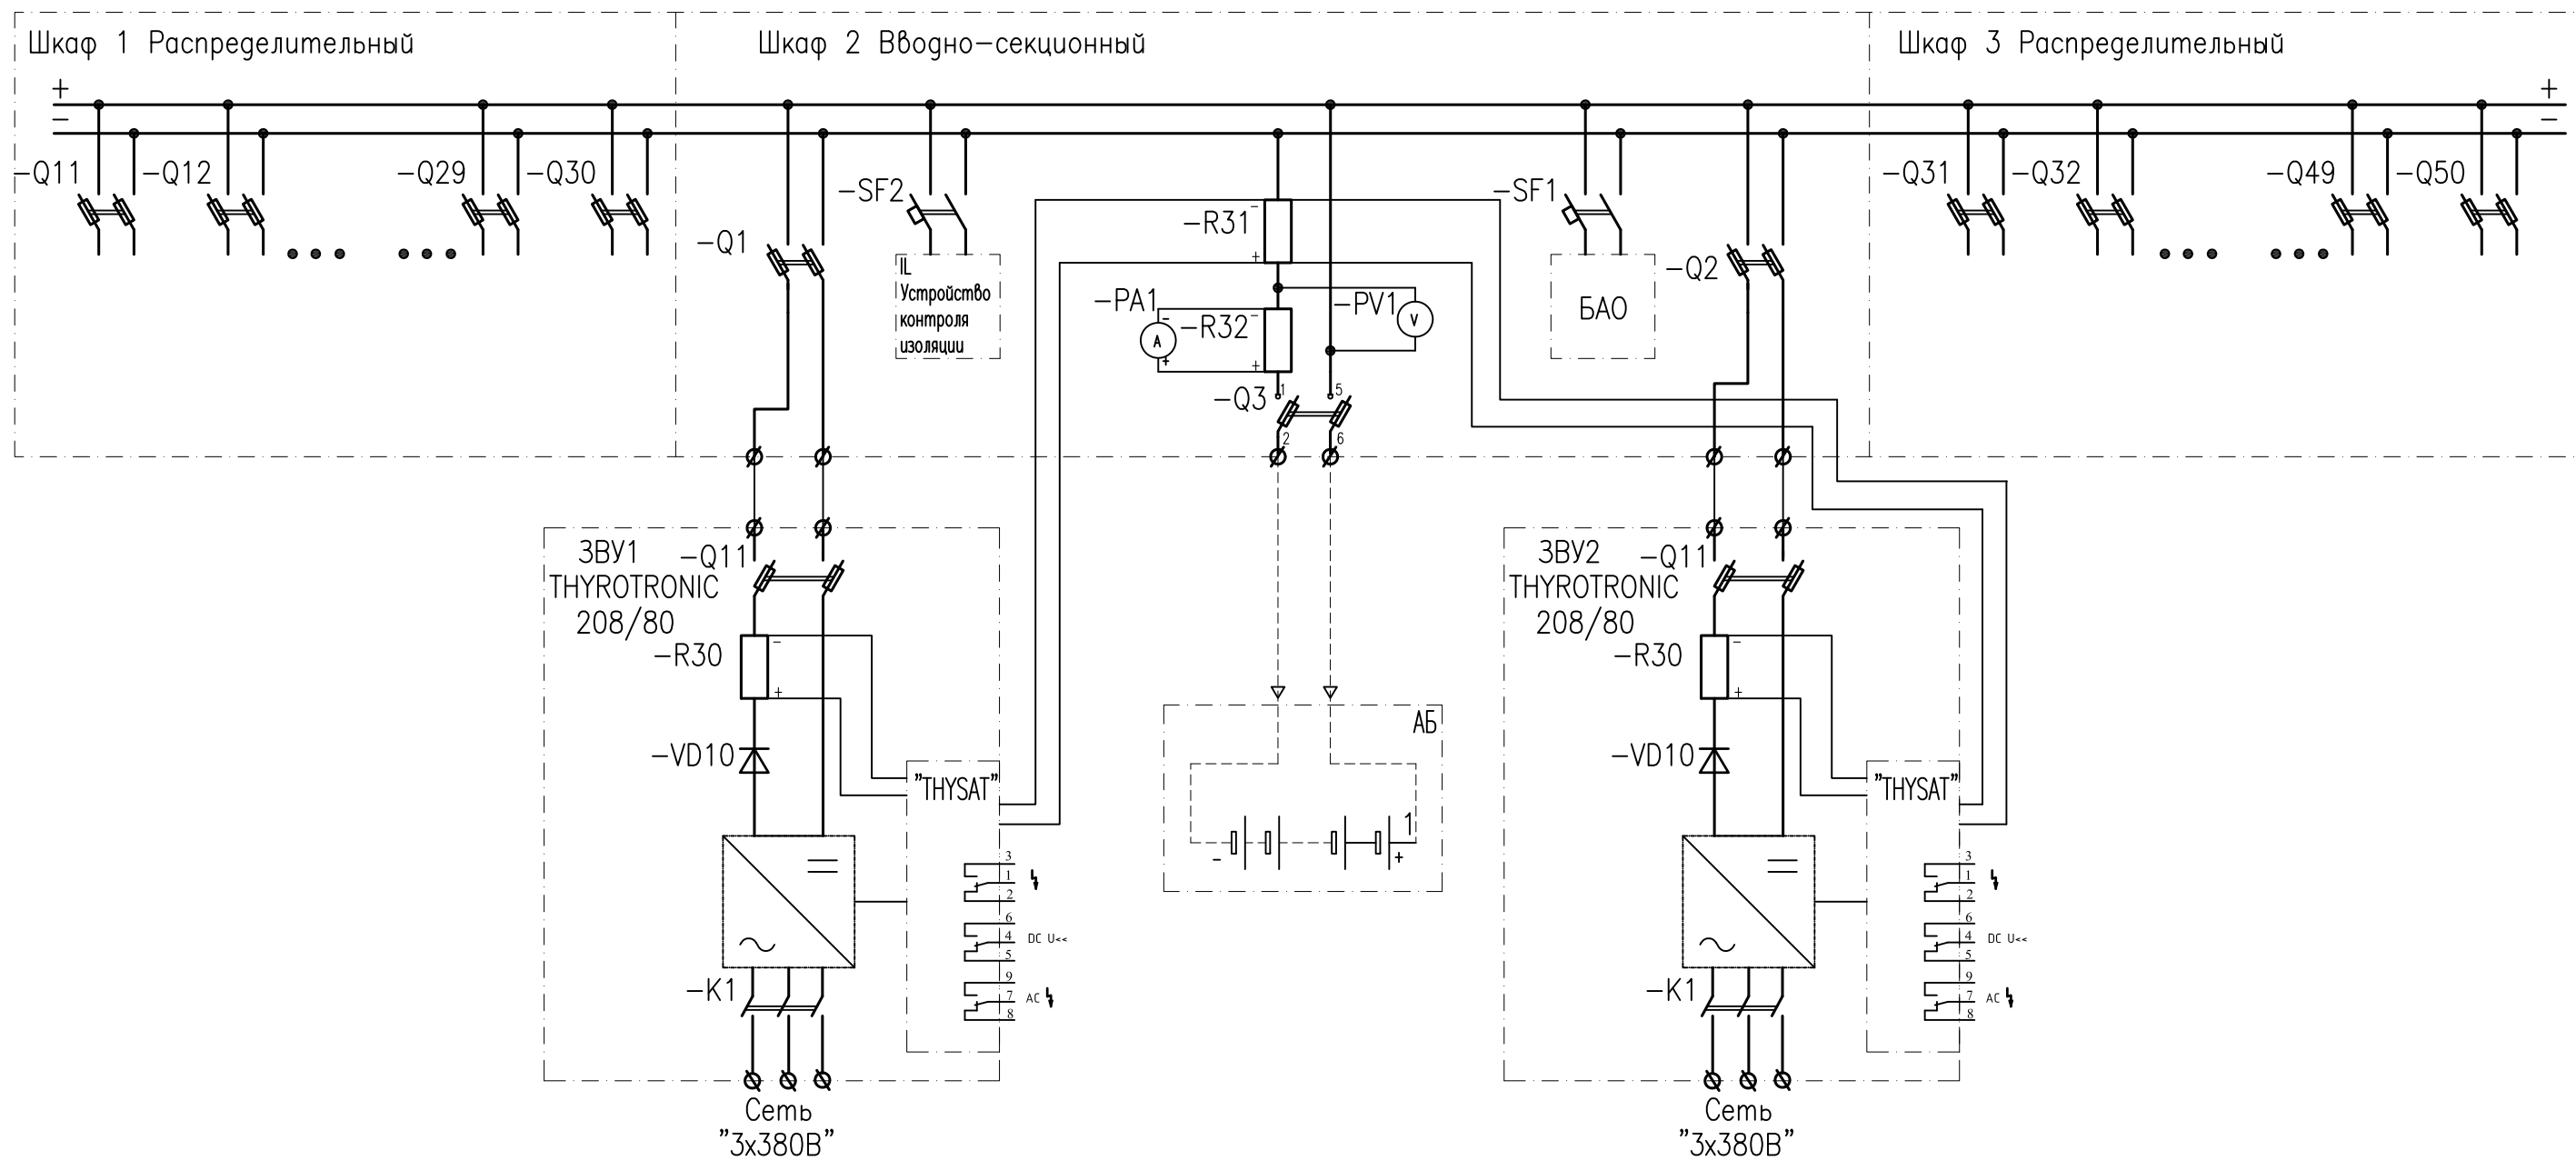

*Общество с ограниченной ответственностью «Беннинг
Пауэр Электроникс»
(ООО «Беннинг Пауэр Электроникс»)*

Типовая структурная схема ЩПТ(СОПТ)

ВАРИАНТ №2

*ЩПТ(СОПТ) с одной АБ и одним вводно-секционным шкафом
и двумя распределительными шкафами*

				Datum	22.03.2014	Вариант 2		BENNING		STR	
				Bearb.	Jilenkov						
				Geopr.							
Zust.	Aenderung	Datum	Name	Norm	Urspr.	Ers.f.	Ers.d.			Blatt 1	